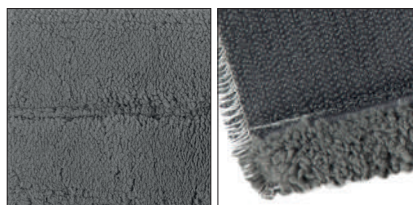

FICHE PRODUIT

Date : 06/05/24

SMART-FUR Bandeau à scratch, à bord large, en microfibre, 40 cm

RÉF.	NOTE	COND.	VOLUME (m ³)	POIDS BRUT (kg)	POIDS NET (kg)	DIM. (cm) ↓ ↓ ↓
07PN0403H00E	Pour support à scratch 40 cm	● 25	0.019	2.24	0.076	44 x 14

DESCRIPTION

Bandeau de balayage. La microfibre est une fibre synthétique qui pénètre profondément dans les rainures et les pores des sols, capte et élimine la poussière sans rayer et retient la saleté jusqu'à sa libération dans la machine à laver. L'action nettoyante et le long cycle de vie de la microfibre garantissent des économies optimales tout en maintenant des normes de nettoyage élevées. Le bord large du bandeau apporte une protection renforcée des plinthes et murs contre les chocs. Produit sans latex. Fabriqué en Italie.

APPLICATIONS

Conseillé pour le dépoussiérage à sec des sols lisses. Convient également pour les sols carrelage, thermoplastiques, modernes, bois.

COMPOSITION

100% microfibre
Composition de la microfibre : 100% polyester
Construction velours
DECITEX : Microfibre blanche : 0,75 / Microfibre grise : 0,58
Grammage du tissu : tissu blanc 704 gr/m² / tissu gris 680 gr/m²
Dos à scratch en polyamide - haute densité