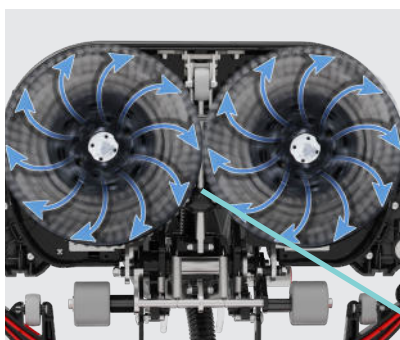

ÉLIGIBLE À LA SUBVENTION CARSAT

Pourquoi acheter la 440NX

Caractéristiques

Facile à utiliser

Simple à installer et facile à utiliser.

Facile à vider

Réservoir de récupération amovible de 3 L.

Utilisation intelligente de l'eau

Le système d'eau centrifuge assure une distribution précise sur la brosse ou le disque.

Compteur d'heures

Suivez précisément le temps d'utilisation.

Remplissage facile

Réservoir propre amovible avec bouchon anti-déversement.