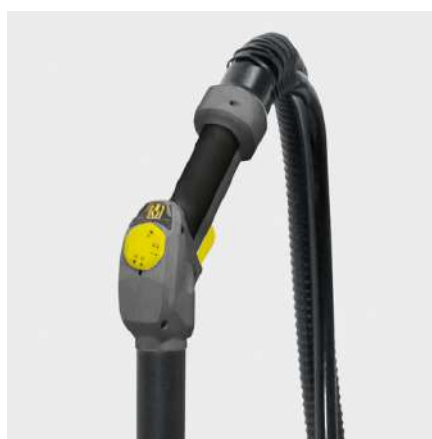

## SGV 8/5

Polyvalent avec ses 3 fonctions innovantes et uniques, l'aspirateur vapeur SGV 8/5 est idéal partout où l'hygiène est une priorité: santé, industrie agro-alimentaire, entreprises de propreté. Nettoyeur vapeur certifié norme NF T72/110.

### Equipement

Flexible pour injecteur avec poignée	■
2 tubes vapeur	■
Suceur sol	■
Suceur à main	■
Brosse ronde, noire	■
Matériau de la cuve	Plastique
Enveloppe	Acier inoxydable

■ Standard.

L'utilisation de cet appareil nécessite une formation.

## Poignée avec gâchette pour un contrôle pratique des fonctions

- Gain de temps, flexibilité, contrôle facile et direct des fonctions pendant l'utilisation.
- Les fonctions les plus importantes, comme la régulation eau/vapeur, peuvent être réglées et un interrupteur marche/arrêt est prévu pour la fonction d'aspiration.
- Facilement accessible et rangé en toute sécurité. Un cadre de transport permet de retirer facilement les accessoires de la buse.