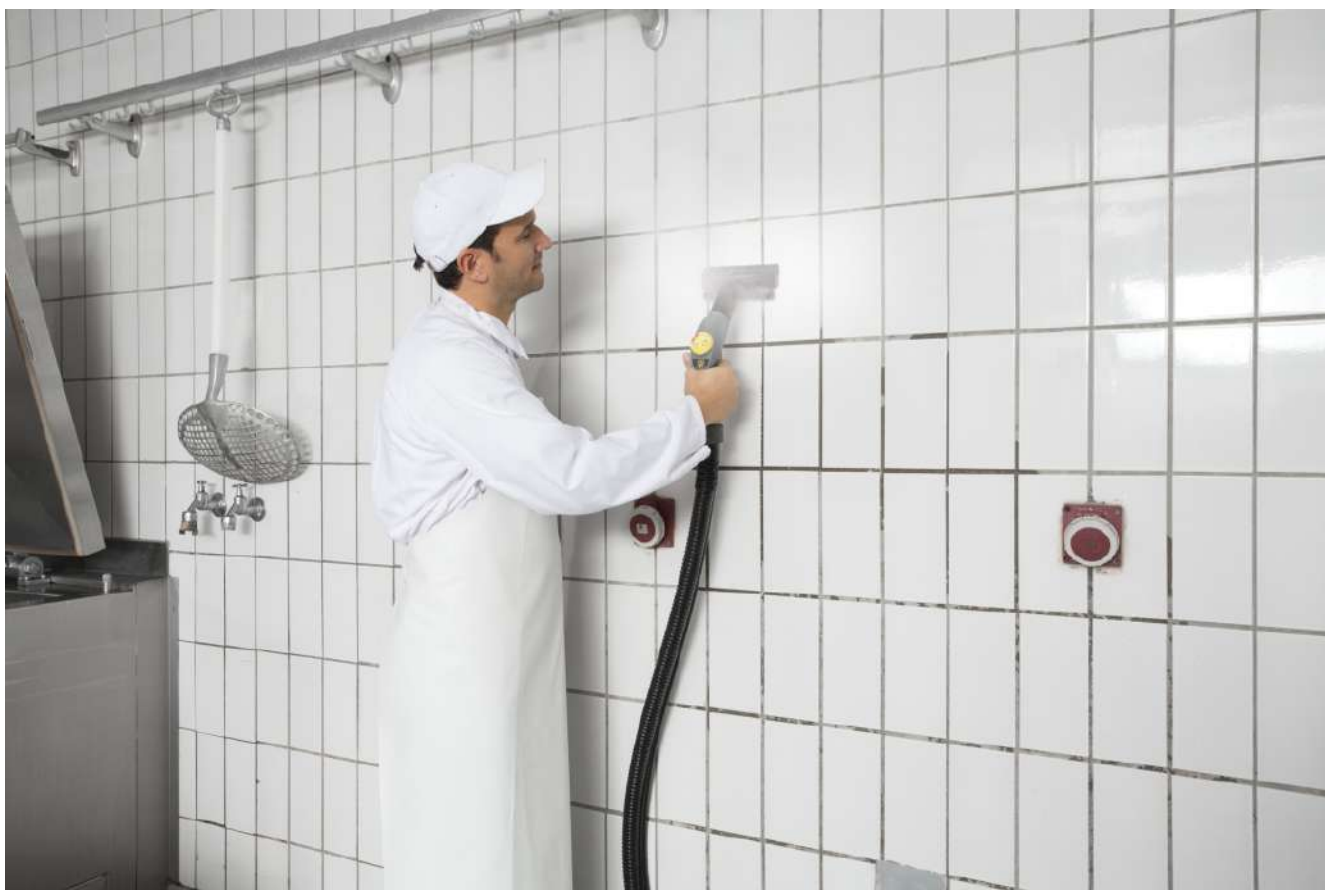

## SGV 8/5

Polyvalent avec ses 3 fonctions innovantes et uniques, l'aspirateur vapeur SGV 8/5 est idéal partout où l'hygiène est une priorité: santé, industrie agro-alimentaire, entreprises de propreté. Nettoyeur vapeur certifié norme NF T72/110.

### Equipement

Flexible pour injecteur avec poignée	■
2 tubes vapeur	■
Suceur sol	■
Suceur à main	■
Brosse ronde, noire	■
Matériau de la cuve	Plastique
Enveloppe	Acier inoxydable

■ Standard.

L'utilisation de cet appareil nécessite une formation.

## Poignée avec gâchette pour un contrôle pratique des fonctions

- Gain de temps, flexibilité, contrôle facile et direct des fonctions pendant l'utilisation.
- Les fonctions les plus importantes, comme la régulation eau/vapeur, peuvent être réglées et un interrupteur marche/arrêt est prévu pour la fonction d'aspiration.
- Facilement accessible et rangé en toute sécurité. Un cadre de transport permet de retirer facilement les accessoires de la buse.