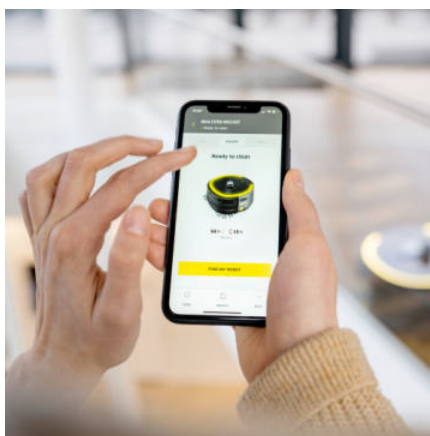

KIRA CV 50

Le robot aspirateur autonome KIRA CV 50 soulage les équipes de nettoyage en prenant en charge l'aspiration des sols très chronophage tandis que le personnel qualifié s'occupe en parallèle de tâches plus complexes.

Contenu de la livraison

Versions:	Batteries et chargeur non inclus
Balai latéral:	4 Pièce(s)
Nombre de rouleaux-brosses:	1 Pièce(s)
Repères de départ	
Filtre EPA	

Equipement

Nettoyage autonome
Paramétrage simple et intuitif de la machine sans connaissance particulière
Détection d'obstacle et de chute
Capteurs dernière génération
Escamotage automatique en cas d'obstacle
Certifiée pour une utilisation en présence de public
Création de rapports de nettoyage
Notifications sur appareils mobiles
Concept de codes-couleurs Kärcher pour l'utilisation et la maintenance
Commande via application

Application KIRA Robots

- Une transparence totale grâce à l'application KIRA Robots avec gestion de flotte, état en temps réel, rapport de nettoyage détaillé et bien plus encore.
- Création et édition faciles de cartes de nettoyage et du planning d'intervention.
- Parfaitement connecté grâce à l'intégration de la téléphonie mobile 4G/LTE ou de la connexion Wi-Fi.