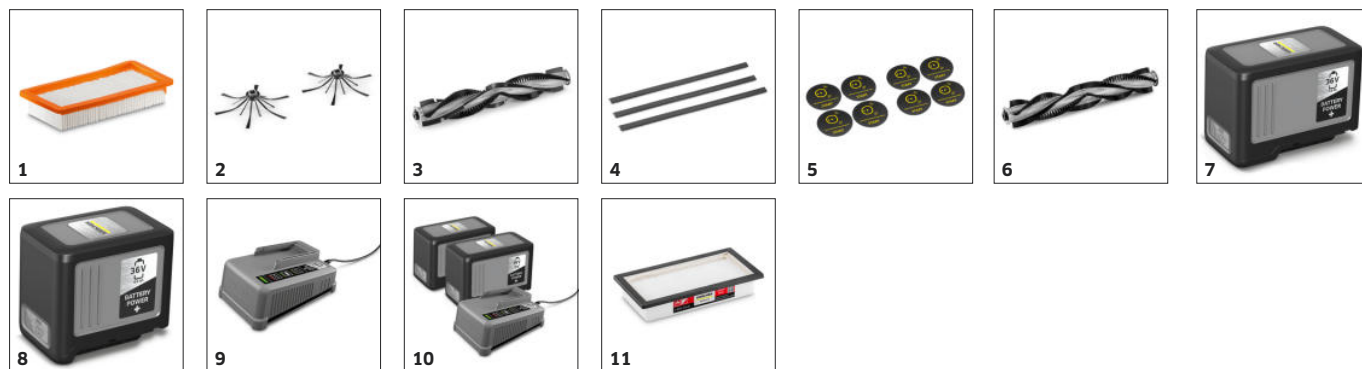

ACCESSOIRES POUR KIRA CV 50

1.454-500.0

	Référence	Descriptif	
ASPIRATEURS			
Filtres			
Filtre intermédiaire moteur pour DS	1 6.414-631.0	Un filtre lavable de haute qualité HEPA et imperméable protège le moteur et retient jusqu'à 99% des particules de poussières.	■
ACCESSOIRES POUR ASPIRO-BROSSEUR POUR MOQUETTES			
Accessoires balai latéral KIRA CV50	2 2.889-428.0		■
Accessoires brosse-rouleau KIRA CV50	3 2.889-429.0		■
Accessoires levre de caoutchouc KIRA CV5	4 2.889-430.0		■
Accessoires étiquette KIRA CV50	5 2.889-431.0		■
Balai rotatif avec toutes les brosses KI	6 2.889-436.0		□
BATTERIES			
Batterie Power+ 36/75	7 2.445-043.0	D'une capacité de 7,5 Ah, la batterie POWER+ 36/75 offre un maximum d'autonomie et de performance. Un écran LCD à technologie temps réel indique le temps d'utilisation restant, l'autonomie et la durée de charge restantes en minutes.	□
Battery Power+ 36/60	8 2.042-022.0	Batterie lithium-ion Battery Power+ 36 volts puissante d'une capacité de 6,0 Ah assurant une grande autonomie. Avec technologie temps réel innovante via afficheur LCD et surveillance de la tension.	□
CHARGEURS			
Chargeur rapide Battery Power+ 36/60	9 2.445-045.0	Charger toutes les batteries lithium-ion Kärcher Battery Power et Kärcher Battery Power 36 V avec un courant de charge de 6 A au maximum : grâce au chargeur rapide avec indicateur d'état de fonctionnement à LED. Fixation facile au mur.	□
KIT DE DÉMARRAGE			
Démarréur kit Battery Power+ 36/75	10 2.445-070.0		□
FILTRE T/NT			
HEPA Filter			
Accessoires filtre HEPA H13	11 2.889-425.0		□

■ Standard. □ Accessoires optionnels.