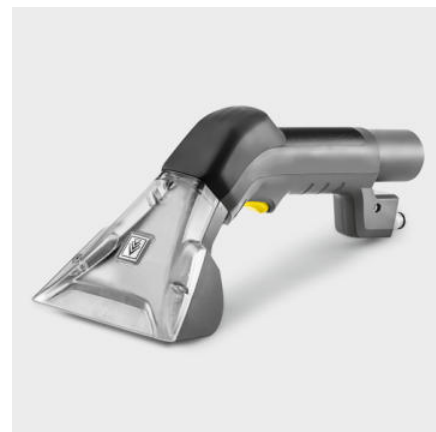

Suceur pour meubles ergonomique et ultra court

- Optimal pour les lieux d'utilisation très exigus (par ex. habitacle).
- Forme ergonomique.
- Poignée et toucher agréables.