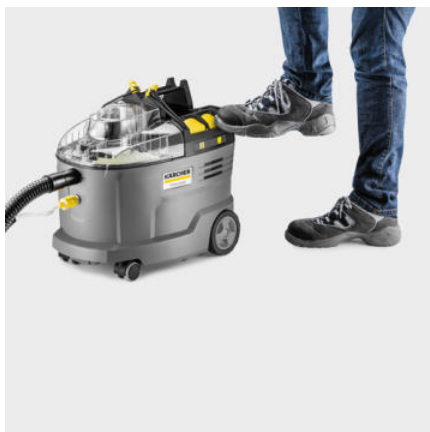

Design durable et robuste de l'appareil

- Longue durée de vie garantissant une rentabilité élevée.
- Pompe à membrane robuste et résistante.
- Deux grands boutons pour un actionnement confortable à la main ou au pied.