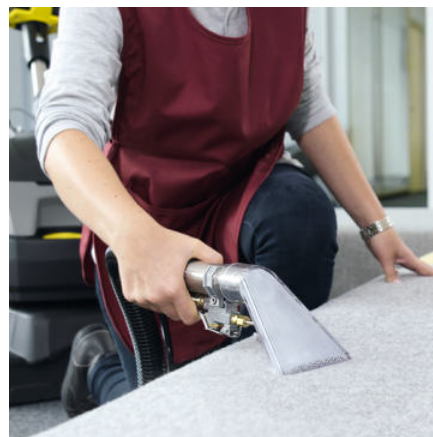

BRC 40/22 C EP

L'autolaveuse injecteur/extracteur BRC 40/22 C Ep permet de nettoyer en profondeur les sols textiles d'une surface entre 250 et 1000 m².

Référence

1.008-062.0

Caractéristiques techniques

Code EAN		4054278211701
Rendement surfacique (nettoyage en profondeur / nettoyage d'appoint)	m ² /h	500 / 900
Débit d'air	l/s	47
Dépression	mbar / kPa	290 / 29
Pression d'injection nettoyage d'appoint	bar	3,5
Pression d'injection nettoyage en profondeur	bar	7
Débit d'injection nettoyage d'appoint	l/min	0,38
Débit d'injection nettoyage en profondeur	l/min	2,5
Largeur de travail en aspiration	cm	48
Réservoir eau propre / eau sale	l	22 / 19
Puissance de la turbine	W	1200
Puissance moteur brosse	W	400
Poids sans accessoires	kg	44,5
Poids emballage inclus	kg	50,5
Dimensions (L x l x h)	mm	889 x 470 x 1118

Contenu de la livraison

Nombre de brosses: 1 Pièce(s)
Brosses-rouleaux: 1 Pièce(s)

Équipement

Sens du déplacement: Marche avant
Mode iCapsol

Tête de nettoyage orientable de 200°

- Une brosse-rouleau pour moquettes pour un nettoyage parfait.
- Facile à manœuvrer aussi sur les surfaces encombrées.

Pour le nettoyage en profondeur et intermédiaire des moquettes

- Peut être utilisée pour le nettoyage en profondeur ou intermédiaire des moquettes.
- Le nettoyage en profondeur des tapis avec la brosse-rouleau permet le nettoyage des fibres du tapis.