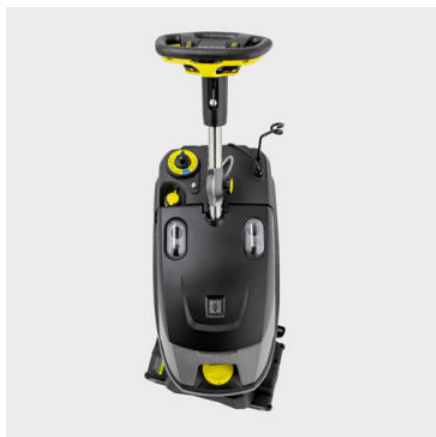

BRC 40/22 C EP

L'autolaveuse injecteur/extracteur BRC 40/22 C Ep permet de nettoyer en profondeur les sols textiles d'une surface entre 250 et 1000 m².

Référence

1.008-062.0

Caractéristiques techniques

Code EAN		4054278211701
Rendement surfacique (nettoyage en profondeur / nettoyage d'appoint)	m ² /h	500 / 900
Débit d'air	l/s	47
Dépression	mbar / kPa	290 / 29
Pression d'injection nettoyage d'appoint	bar	3,5
Pression d'injection nettoyage en profondeur	bar	7
Débit d'injection nettoyage d'appoint	l/min	0,38
Débit d'injection nettoyage en profondeur	l/min	2,5
Largeur de travail en aspiration	cm	48
Réservoir eau propre / eau sale	l	22 / 19
Puissance de la turbine	W	1200
Puissance moteur brosse	W	400
Poids sans accessoires	kg	44,5
Poids emballage inclus	kg	50,5
Dimensions (L x l x h)	mm	889 x 470 x 1118

Contenu de la livraison

Nombre de brosses: 1 Pièce(s)
Brosses-rouleaux: 1 Pièce(s)

Équipement

Sens du déplacement: Marche avant
Mode iCapsol

Tête de nettoyage orientable de 200°

- Une brosse-rouleau pour moquettes pour un nettoyage parfait.
- Facile à manœuvrer aussi sur les surfaces encombrées.

Pour le nettoyage en profondeur et intermédiaire des moquettes

- Peut être utilisée pour le nettoyage en profondeur ou intermédiaire des moquettes.
- Le nettoyage en profondeur des tapis avec la brosse-rouleau permet le nettoyage des fibres du tapis.