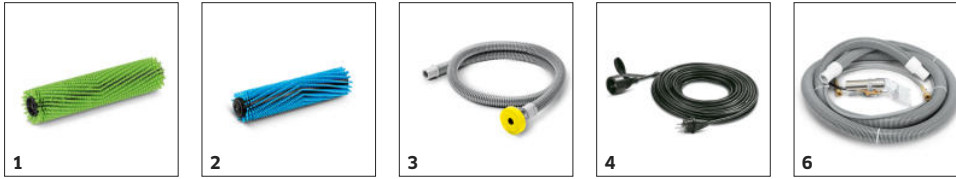

Contenu de la livraison

Nombre de brosses: 1 Pièce(s)
Brosses-rouleaux: 1 Pièce(s)

Équipement

Sens du déplacement: Marche avant
Mode iCapsol

Tête de nettoyage orientable de 200°

- Une brosse-rouleau pour moquettes pour un nettoyage parfait.
- Facile à manœuvrer aussi sur les surfaces encombrées.

Pour le nettoyage en profondeur et intermédiaire des moquettes

- Peut être utilisée pour le nettoyage en profondeur ou intermédiaire des moquettes.
- Le nettoyage en profondeur des tapis avec la brosse-rouleau permet le nettoyage des fibres du tapis.

Suceur manuel optionnel

- Pour nettoyer dans les coins ou pour nettoyer les chaises et rembourrages par injection-extraction.

ACCESSOIRES POUR BRC 40/22 C EP

1.008-062.0

	Référence	Descriptif	
BROSSES-ROULEAUX			
Brosse-rouleau, moyennement dur, vert, 400 mm	1 4.762-000.0	Brosse pour velours.	■
Brosse-rouleau, Doux, bleu, 400 mm	2 4.762-254.0	Brosse pour moquettes bouclées.	□
AUTRES ACCESSOIRES BR / BD			
Divers			
Flexible de remplissage 1,5 m	3 6.680-124.0	Flexible pour remplissage pratique d'eau propre à partir de n'importe quel robinet. 1,5 m.	□
Câble de rallonge	4 6.647-022.0	20 m.	□
INJECTEURS-EXTRACTEURS			
Suceurs à main			
ADAPTER, SPOTTER SOLUTION	5 8.600-075.0		□
NETTOYEUR POUR MOQUETTES			
Autres accessoires			
KIT, HT W/12' 250PSI/VAC ASM	6 8.600-001.0		□