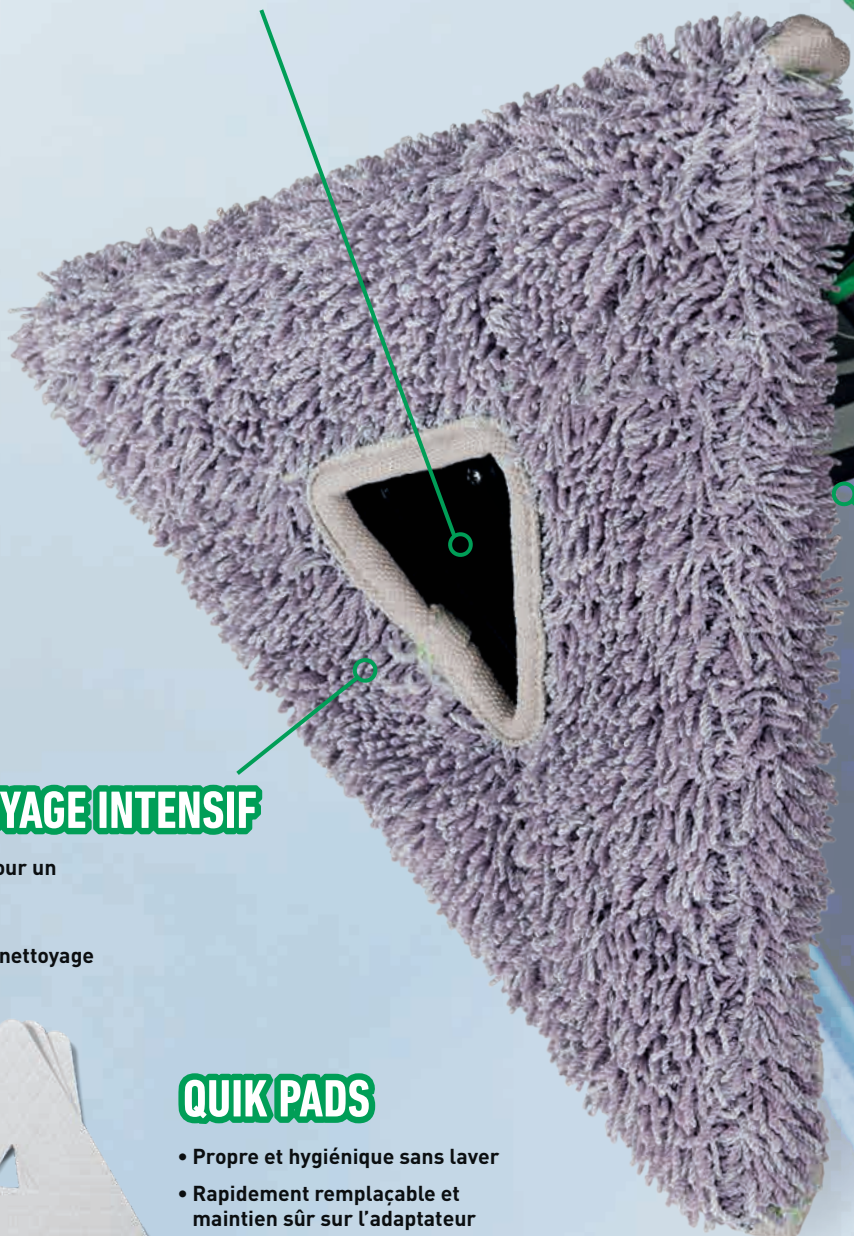

ERGONOMIQUE ET SÛR

- Mécanisme de pulvérisation blindé et intégré – évite de manière fiable l'inhalation de brouillard pulvérisé
- Forme de perche triangulaire - nettoyage sûr et sans fatigue jusqu'à une hauteur de travail de 5 m
- Répartition de poids optimale – travail léger et confortable
- Pompe de pulvérisation alimentée par batterie – aucune pulvérisation manuelle nécessaire

RÉSULTATS PROFESSIONNELS

- Adapté à : surfaces vitrées et miroir intérieurs, portes en verre, tables et meubles avec surfaces lisses en plastique, métal et beaucoup d'autres surfaces modernes
- Élimination simple d'empreintes de doigts, de graisse et d'autres salissures
- QuikPad évite le transport de et la contamination croisée.

LA SOLUTION PARFAITE POUR DES RÉSULTATS OPTIMAUX DE NETTOYAGE

SYSTÈME DE PULVÉRISATION DE PRÉCISION INTÉGRÉ

- Mécanisme de pulvérisation blindé grâce à une découpe spéciale dans le pad
- Dosage parfait du produit de nettoyage à chaque pulvérisation
- Commande précise du liquide de nettoyage directement sur la surface à nettoyer
- Pas de brouillard pulvérisé, pas de goutte

TRI PAD DE NETTOYAGE INTENSIF

- Pour de fortes salissures ou pour un nettoyage en profondeur
- Tissu microfibre premium pour d'excellents résultats de nettoyage
- Cycles de nettoyage : 300

QUIK PADS

- Propre et hygiénique sans laver
- Rapidement remplaçable et maintien sûr sur l'adaptateur